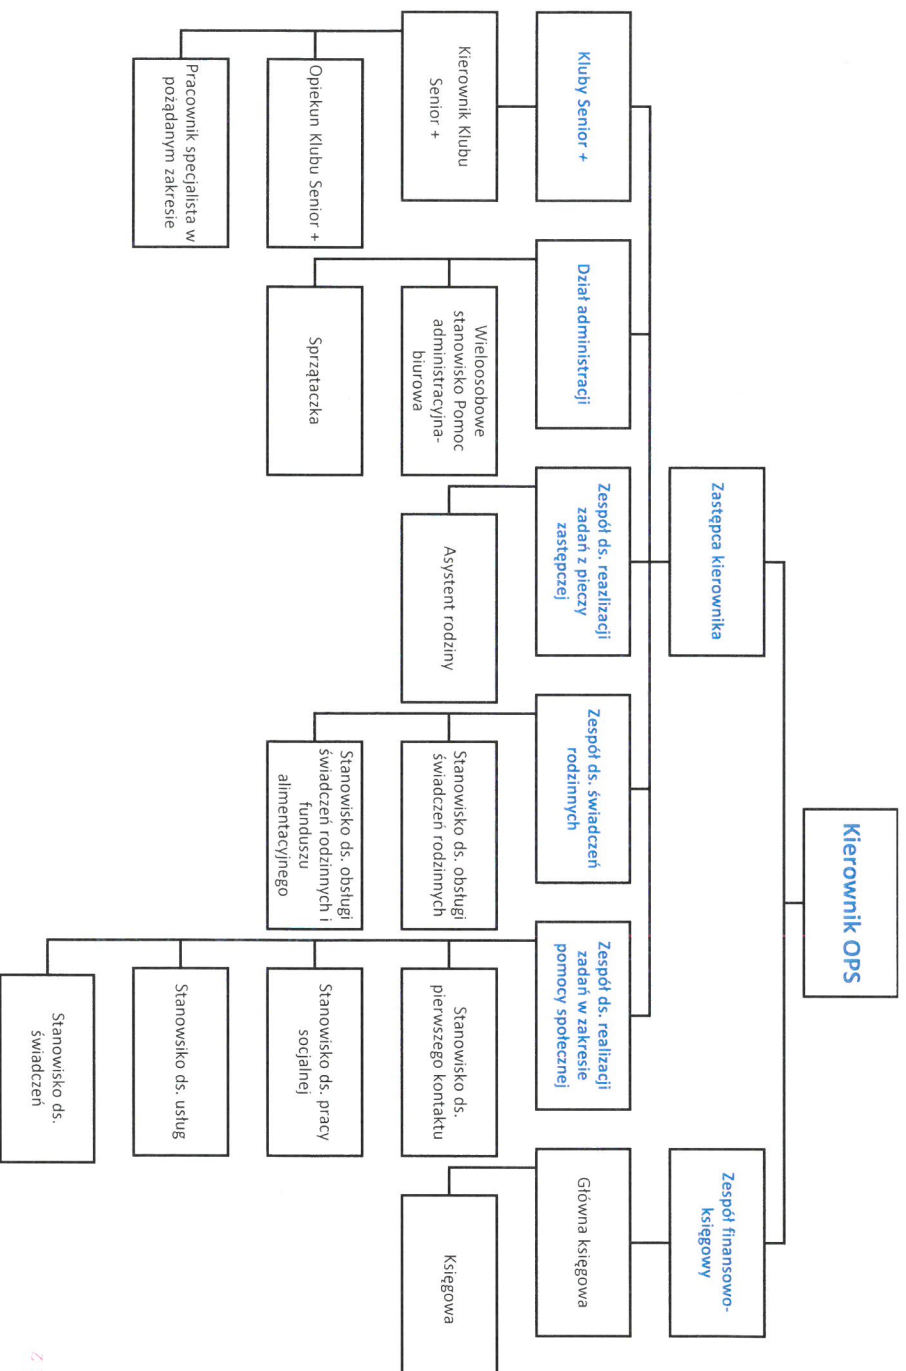

Struktura Organizacyjna Gminnego Ośrodka Pomocy Społecznej w Kłodawie

z up. Wójta Gminy Kłodawa
KIEROWNIK GOPS

mgr Justyna Piotrkiewicz